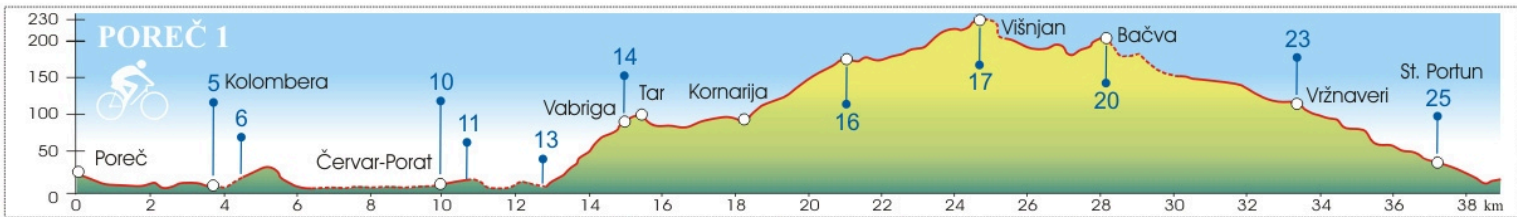

POREČI

ASFALT 38 km - 92%
 MAKADAM 3 km - 8%
 ROAD BOOK
 KILOMETRI

Lokacija: Poreč - **Dužina staze:** 41 km - **Polazna točka:** Poreč / Dom zdravlja - **Krajnja točka:** Poreč / Dom zdravlja - **Težina staze:** lagana - **Visinska razlika:** 310 m - **Najviša točka:** 230 m - **Najniža točka:** 0 m - **Tip staze:** asfalt i makadam - **Vrijeme vožnje:** 2:00 - 2:30 sati

POREČ