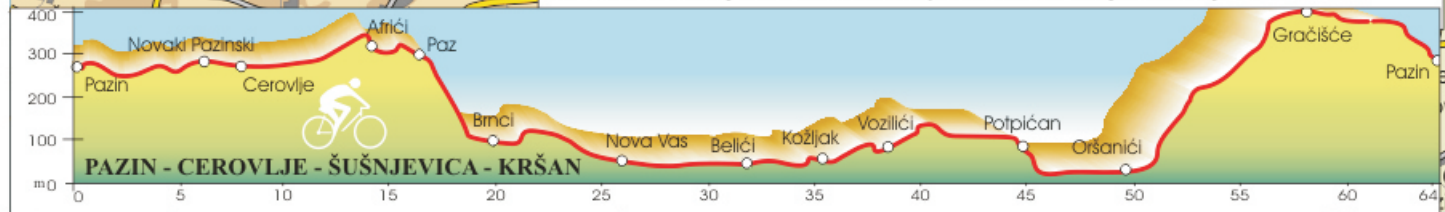

PAZIN 3

ASFALT 64.7 km - 100%

ASFALT 8.2 km - 100%

KILOMETRI **KM** **KM**

Lokacija: Pazin-Boljunsko polje - Dužina staze: 64.5 km - Polazna točka: Pazin centar -
 Krajnja točka: Pazin centar - Težina staze: umjerena - Visinska razlika: 890 m - Najviša
 točka: 403 m - Najniža točka: 11 m - Tip staze: asfalt - Vrijeme vožnje: 2:30 - 3:00 h

PAZIN - CEROVLJE - ŠUŠNJEVICA - KRŠAN