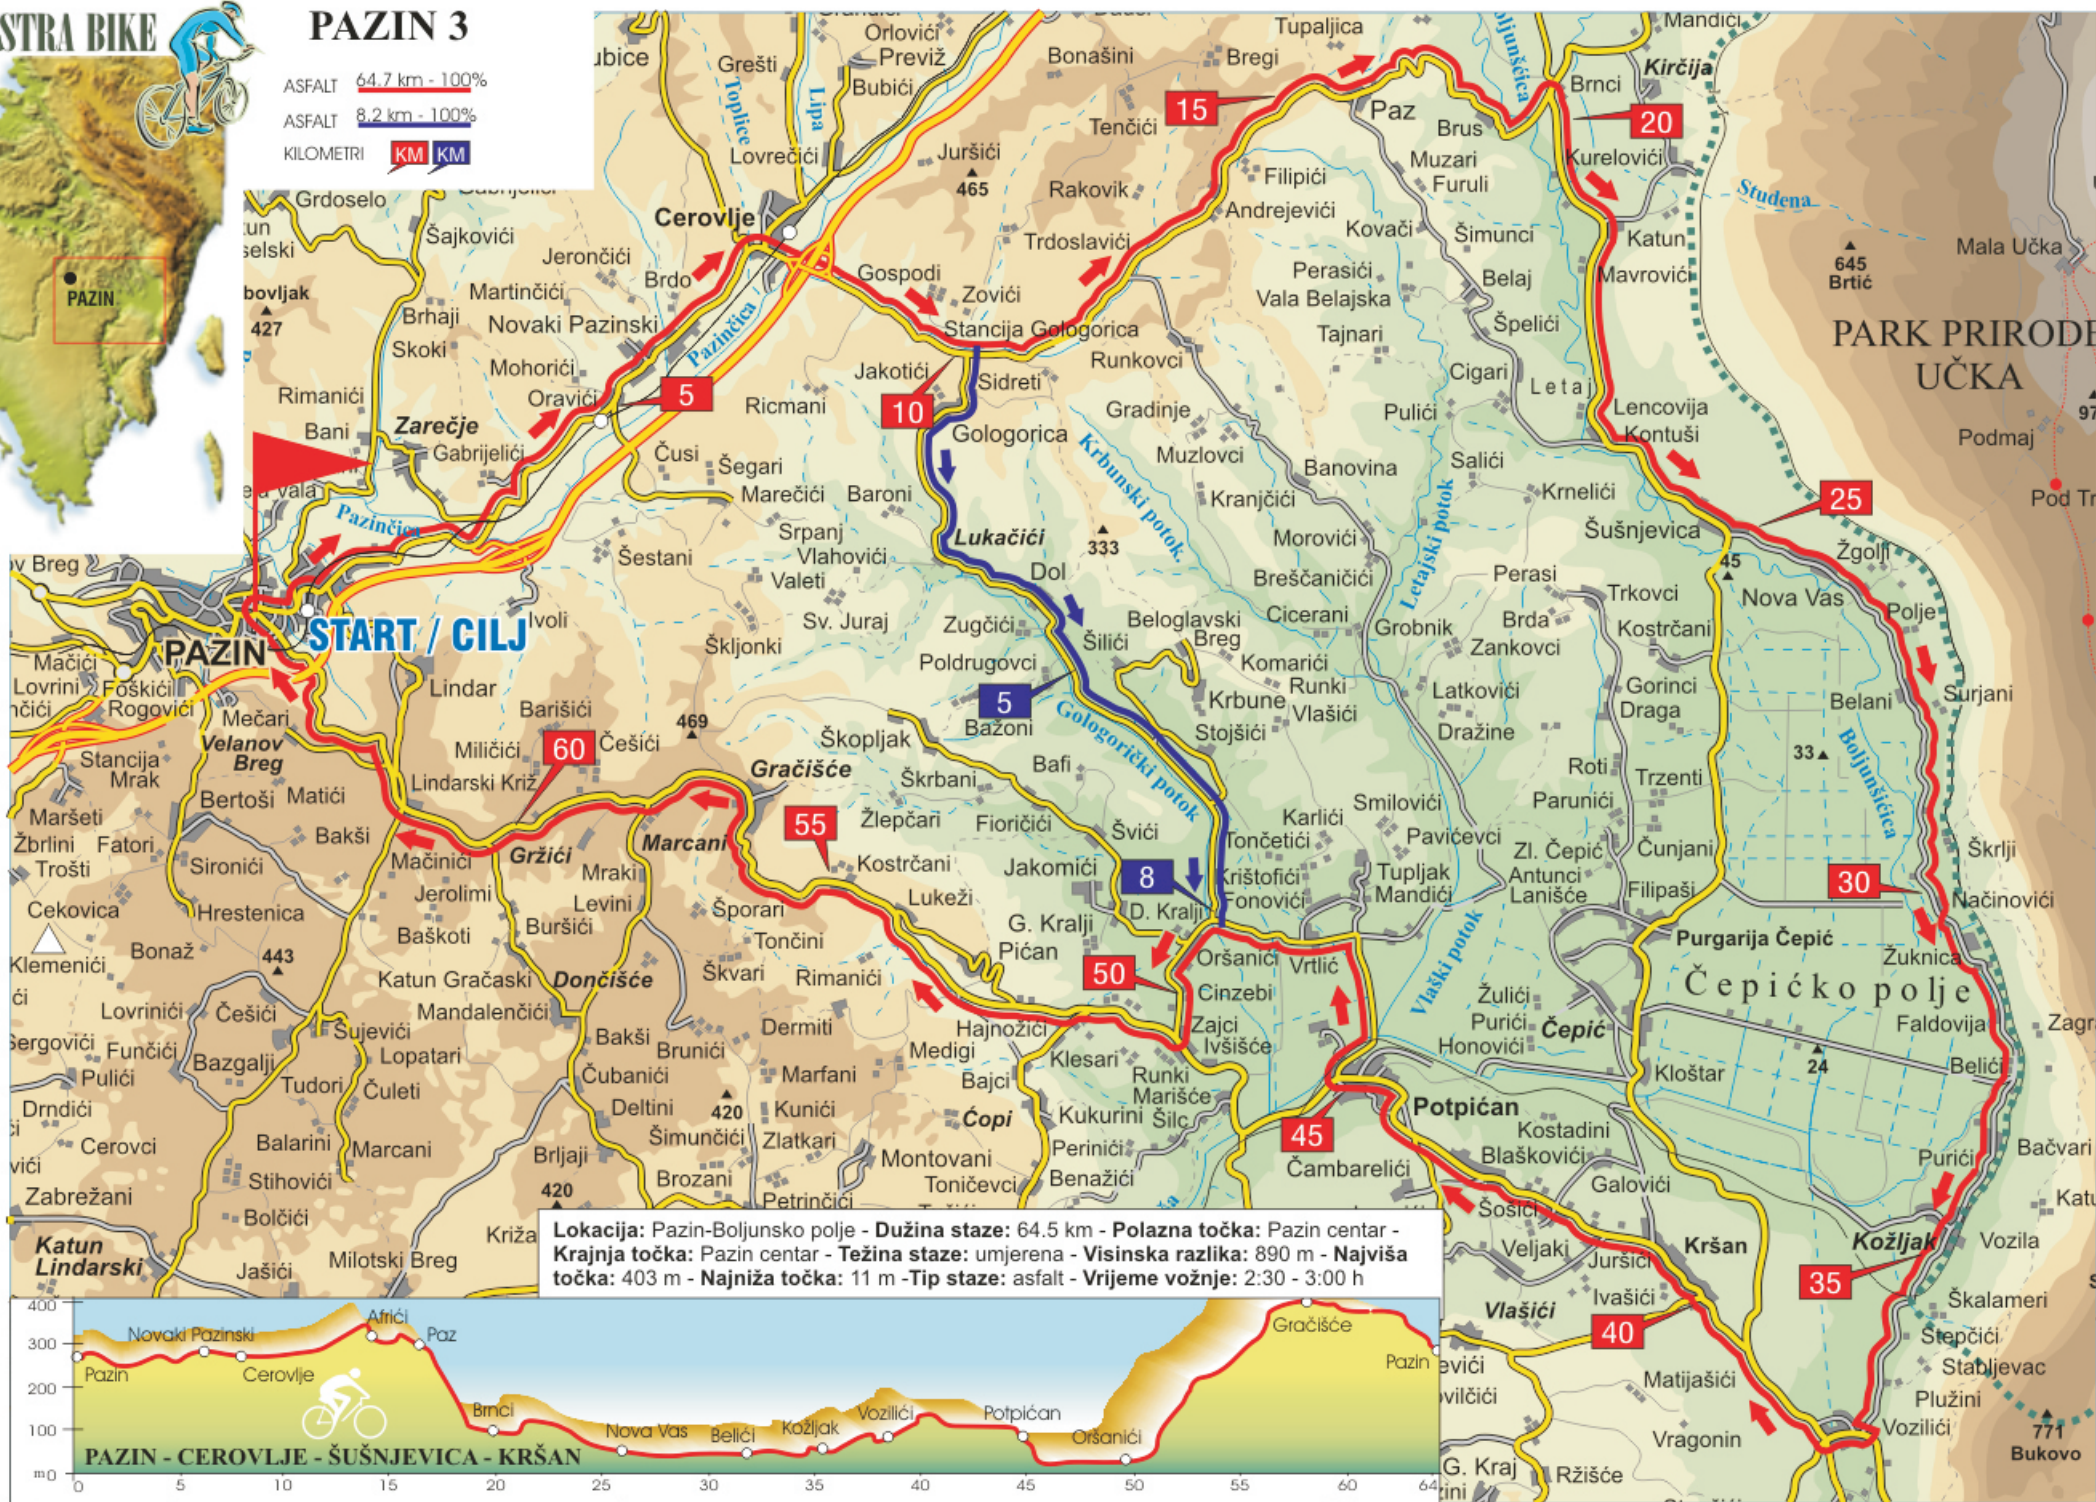

PAZIN 3

ASFALT 64.7 km - 100%

ASFALT 8.2 km - 100%

KILOMETRI **KM** **KM**

Lokacija: Pazin-Boljunsko polje - Dužina staze: 64.5 km - Polazna točka: Pazin centar -
 Krajnja točka: Pazin centar - Težina staze: umjerena - Visinska razlika: 890 m - Najviša
 točka: 403 m - Najniža točka: 11 m - Tip staze: asfalt - Vrijeme vožnje: 2:30 - 3:00 h

PAZIN - CEROVLJE - ŠUŠNJEVICA - KRŠAN